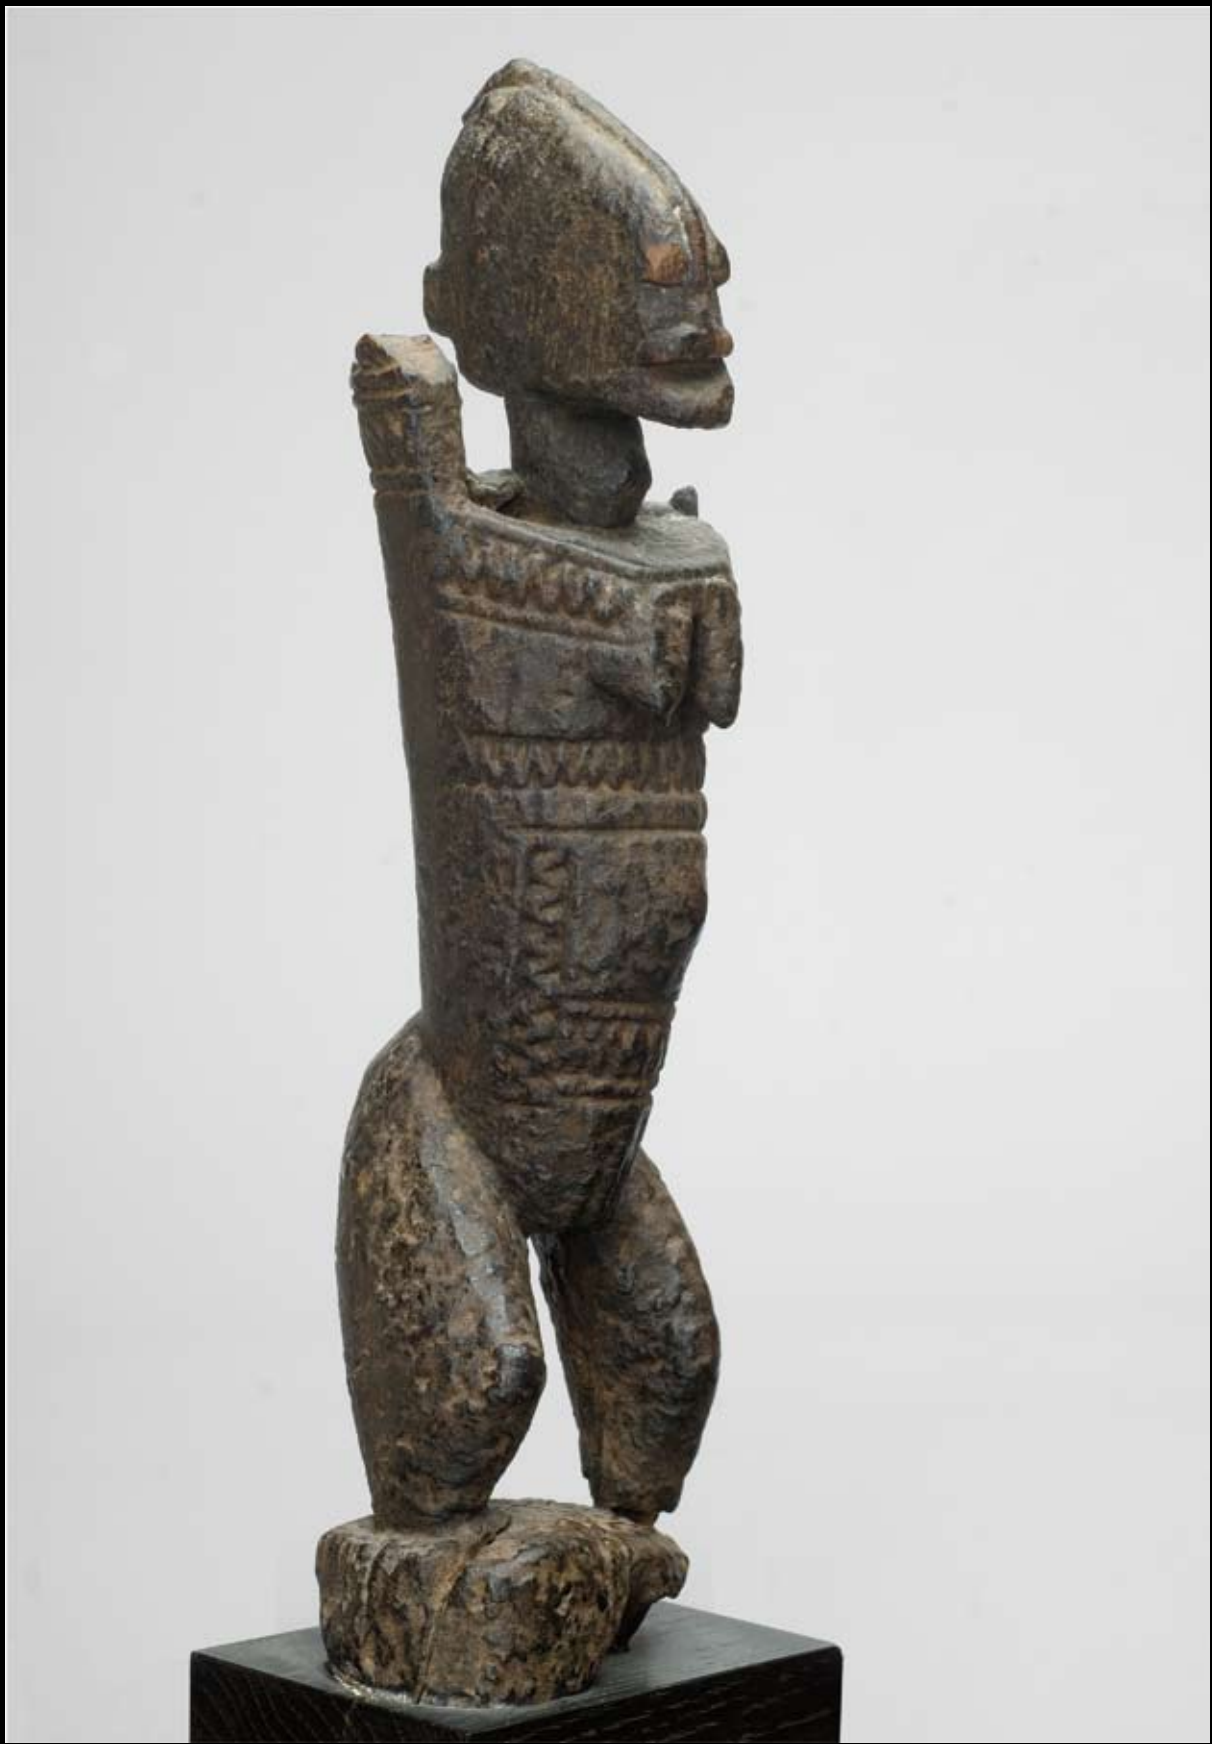

Masque Tchokwe, Congo.
Hauteur : 22 cm.
Provenance : Hélène Leloup.
Photographie in situ 1930.

Masque Yombé, Royaume Kongo.

Hauteur : 24 cm.

Provenance : Hélène Leloup.

Tête Kuyu, Congo.

Hauteur : 53 cm.

Provenance : Récolter par Aristide Courtois.
Hélène Leloup.

Trompe en ivoire Bamilike, Cameroun.

Hauteur : 37 cm.

Provenance : Hélène Leloup.

Statue Dogon, Mali.

Hauteur : 21 cm.

Provenance : René Buthaud.

Masque Bambara, Mali.
Hauteur : 71 cm.
Provenance : Hélène Leloup.

Masque Mama, Nigéria.

Hauteur : 41 cm.

Provenance : Hélène Leloup.

Statue Mumuye, Nigeria.

Hauteur : 66 cm.

Provenance : Hélène Leloup.

Buste Djenné, Mali.

Hauteur : 25 cm.

Provenance : Blanchard Dignac.

Statue Djenné, Mali.

Hauteur : 29 cm.

Provenance : Blanchard Dignac.

Masque Bambara, Mali.

Hauteur : 61 cm.

Provenance : La croisière Noire, 1920

Bernard Boutet, Demonvel.