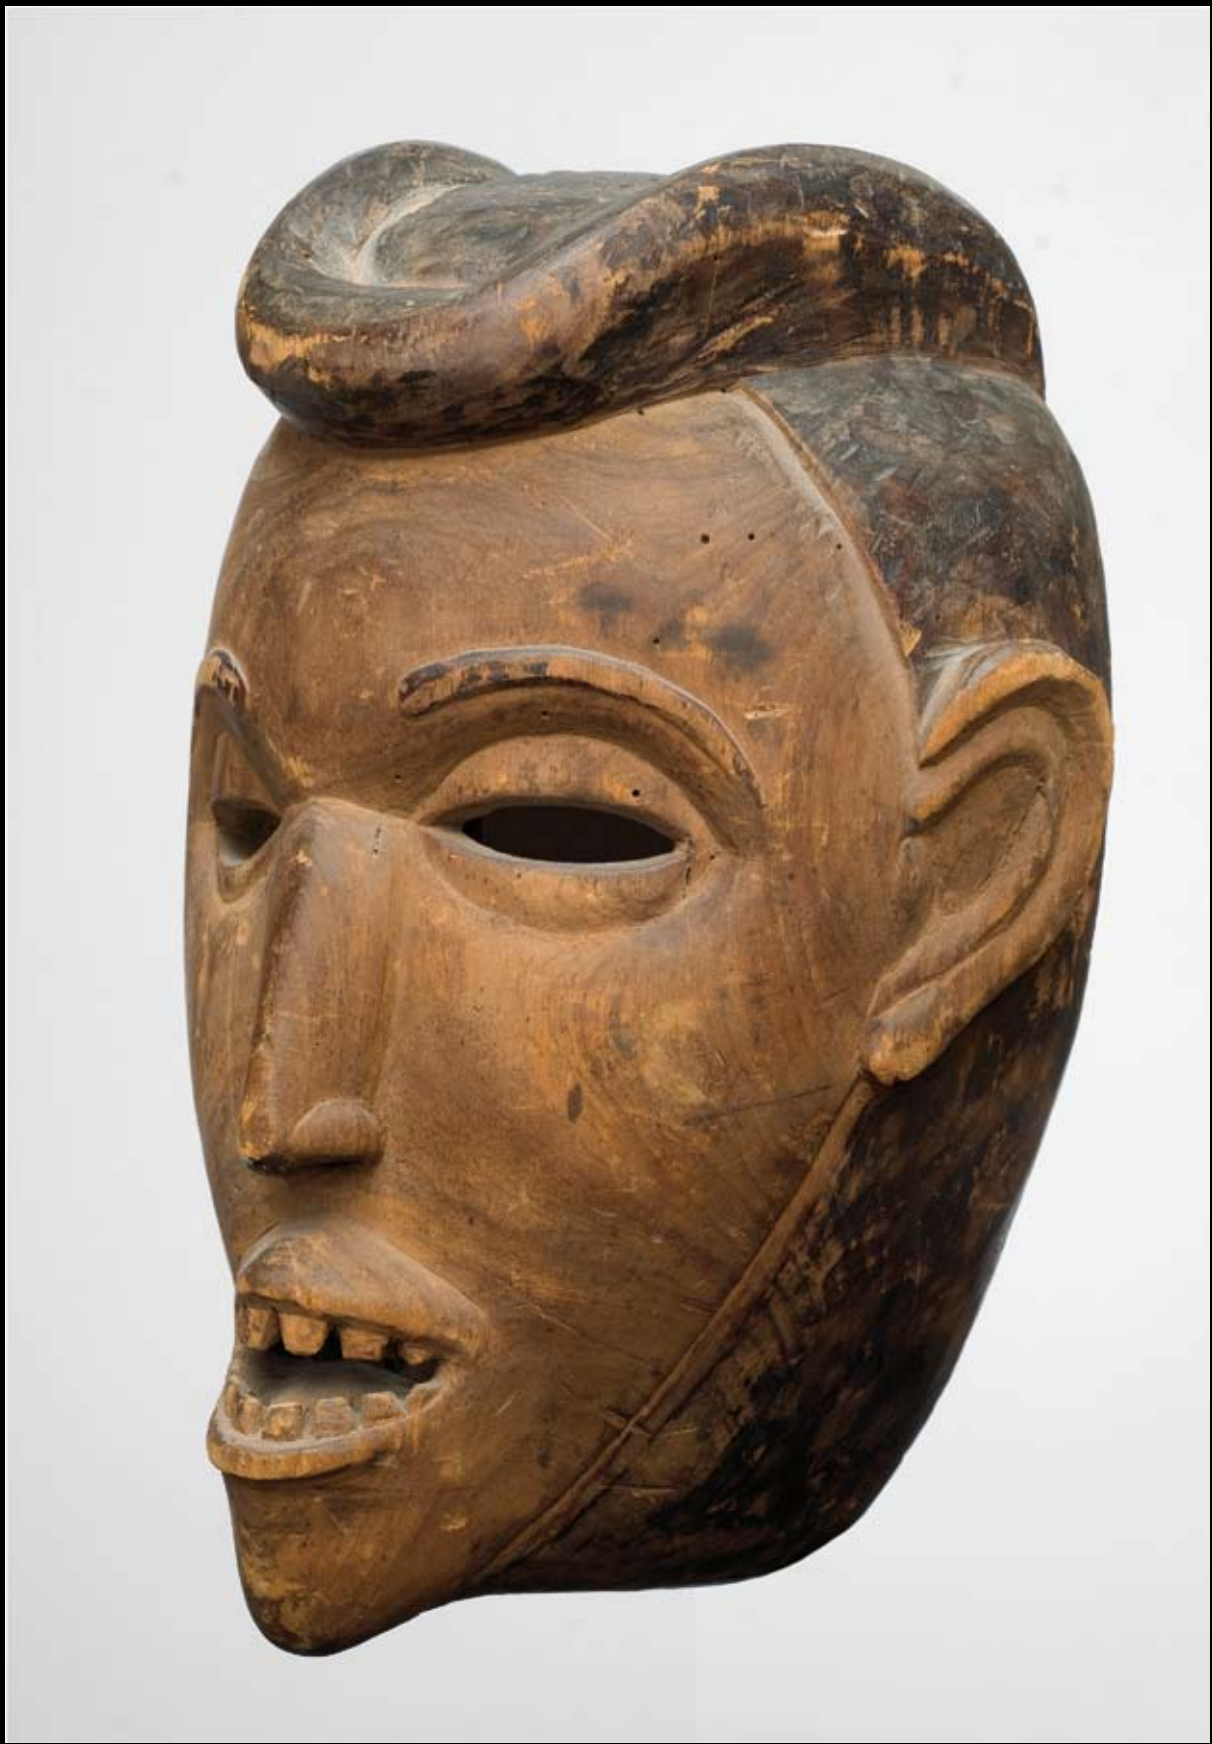

Masque Tchokwe, Congo.
Hauteur : 22 cm.
Provenance : Hélène Leloup.
Photographie in situ 1930.

Masque Yombé, Royaume Kongo.

Hauteur : 24 cm.

Provenance : Hélène Leloup.

Tête Kuyu, Congo.

Hauteur : 53 cm.

Provenance : Récolter par Aristide Courtois.
Hélène Leloup.

Trompe en ivoire Bamilike, Cameroun.

Hauteur : 37 cm.

Provenance : Hélène Leloup.

Statue Dogon, Mali.

Hauteur : 21 cm.

Provenance : René Buthaud.

Masque Bambara, Mali.
Hauteur : 71 cm.
Provenance : Hélène Leloup.